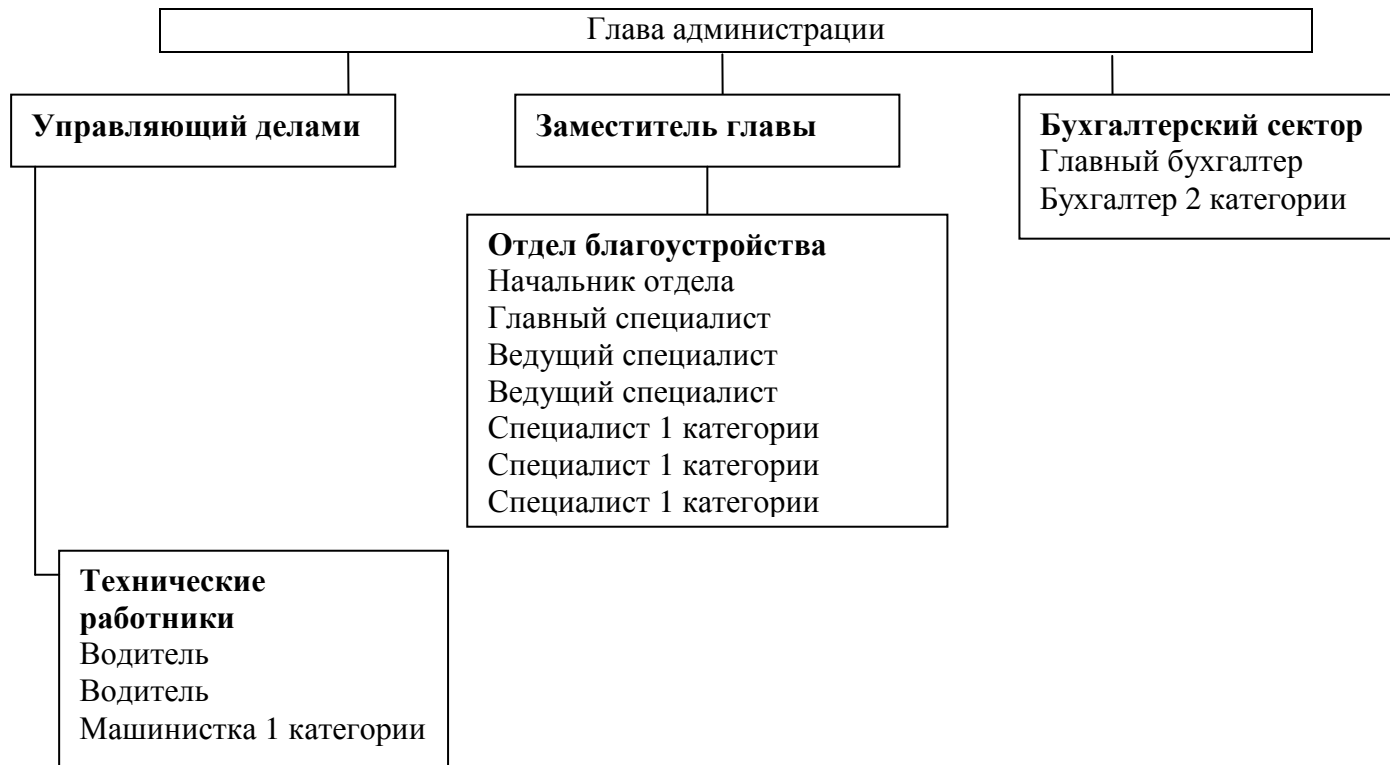

**Структура**  
**Администрации городского поселения город Ишимбай**  
**муниципального района Ишимбайский район Республики Башкортостан**

Всего:15, из них

Муниципальных служащих – 12

Технических работников - 3