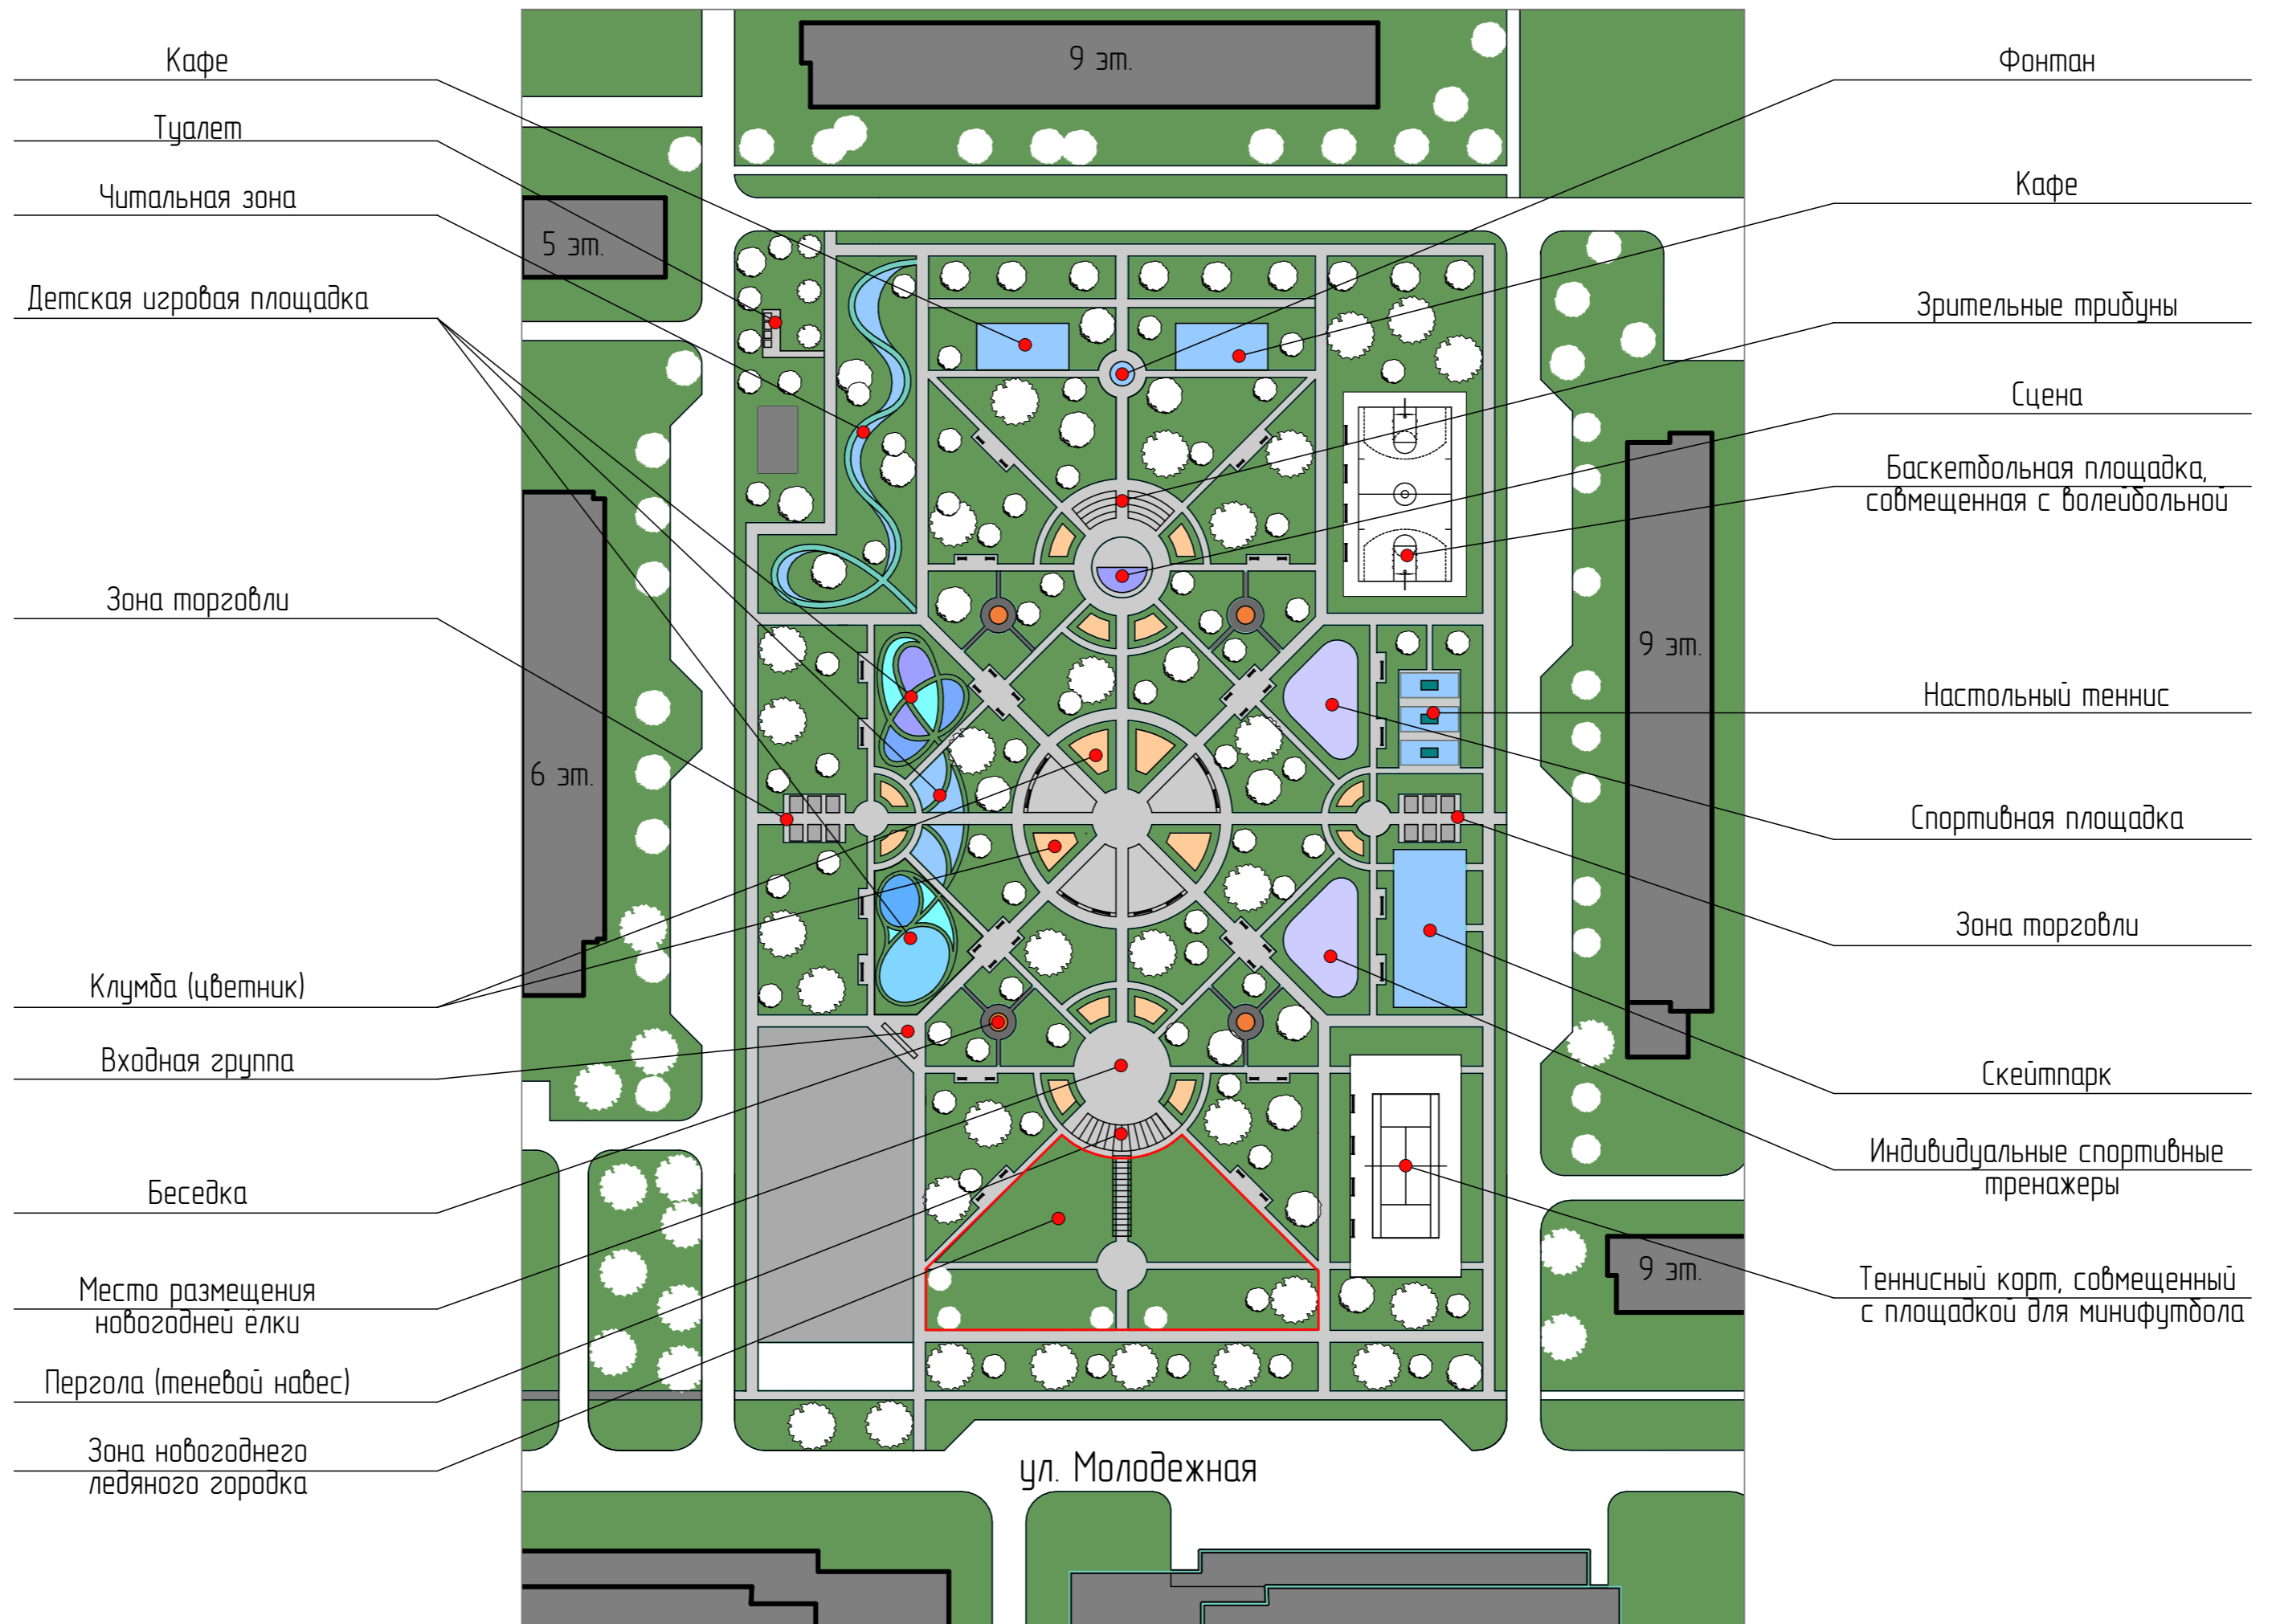

ПАРК НА УЛ. МОЛОДЕЖНАЯ В ГОРОДЕ ИШИМБАЙ

Кафе

Туалет

Читальная зона

Детская игровая площадка

Зона торговли

Клумба (цветник)

Входная группа

Беседка

Место размещения
новогодней елки

Пергола (теневой навес)

Зона новогоднего
ледяного городка

Фонтан

Кафе

Зрительные трибуны

Сцена

Баскетбольная площадка,
совмещенная с волейбольной

Настольный теннис

Спортивная площадка

Зона торговли

Скейтпарк

Индивидуальные спортивные
тренажеры

Теннисный корт, совмещенный
с площадкой для минифутбола

ул. Молодежная